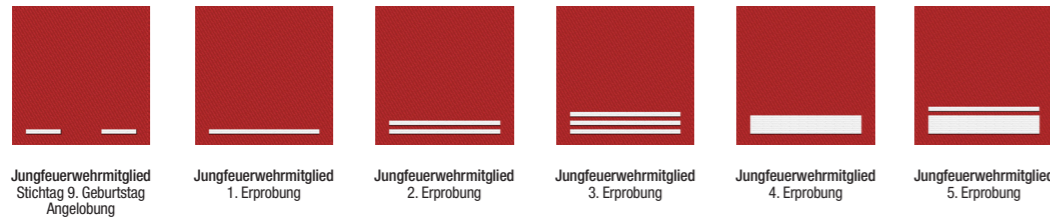

DIENSTGRADTAFEL OBERÖSTERREICH

FEUERWEHRJUGEND

ZINNOBERROT

Jungfeuerwehrmitglied
Stichtag 9. Geburtstag
Angebarung

Jungfeuerwehrmitglied
1. Erprobung

Jungfeuerwehrmitglied
2. Erprobung

Jungfeuerwehrmitglied
3. Erprobung

Jungfeuerwehrmitglied
4. Erprobung

Jungfeuerwehrmitglied
5. Erprobung