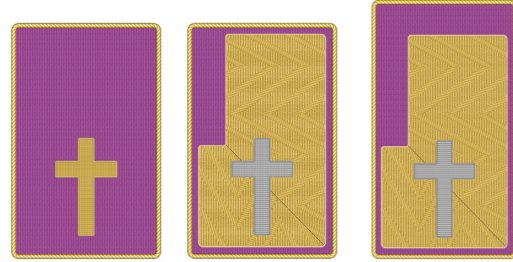

SEELSORGLICHER DIENST

ÄRZTLICHER DIENST

FS
Feuerwehrseelsorger/-in

BFS
Bezirks-Feuerwehr-
seelsorger/-in

LFKur
Landes-Feuerwehrkurat/-in